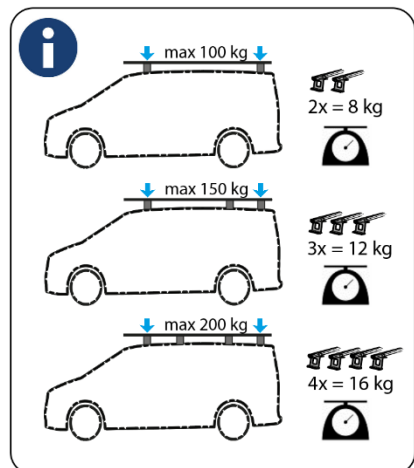

Sortimo TopSystem
Renault Express 2021
1000019651 / REEX21-3P

da-DK Vigtigt! Læs og forstå den vedlagte sikkerhedsbrochure.
de-DE Wichtig! Lesen und verstehen Sie die beiliegende Sicherheitsbrochure.
en-EN Important! Read and ensure that you have understood the enclosed safety brochure.
es-ES ¡Importante! Asegúrese de leer y entender el folleto de seguridad adjunto.
fr-FR Important ! Lisez attentivement la brochure de sécurité ci-jointe pour bien la comprendre.
no-NO Viktig! Les og forstå den vedlagte sikkerhetsbrosjyren.
nl-NL Belangrijk: Zorg ervoor dat u de bijgevoegde veiligheidsbrochure hebt gelezen en begrepen.
sv-SE Viktigt! Se till att läsa och förstå den bifogade säkerhetsbroschyren.

1	"269" 	"270" 	"271" 
	"272" 	"273" 	"274" 

<p>2</p>	<p>M8x30 12 Nm</p> 	<p>Ø 8,4</p> 	<p>Ø 22 / Ø 8,4</p> 
<p>6000004018 "301"</p> 		<p>6000004032 "351"</p> 	

„301“

„351“

i

<p>3</p>					
<p>3.1</p>	<p>M6x16</p>		<p>Ø 18 / Ø 6,4</p>	<p>M6 8 Nm</p>	
<p>4</p>	<p>6000003819</p>				