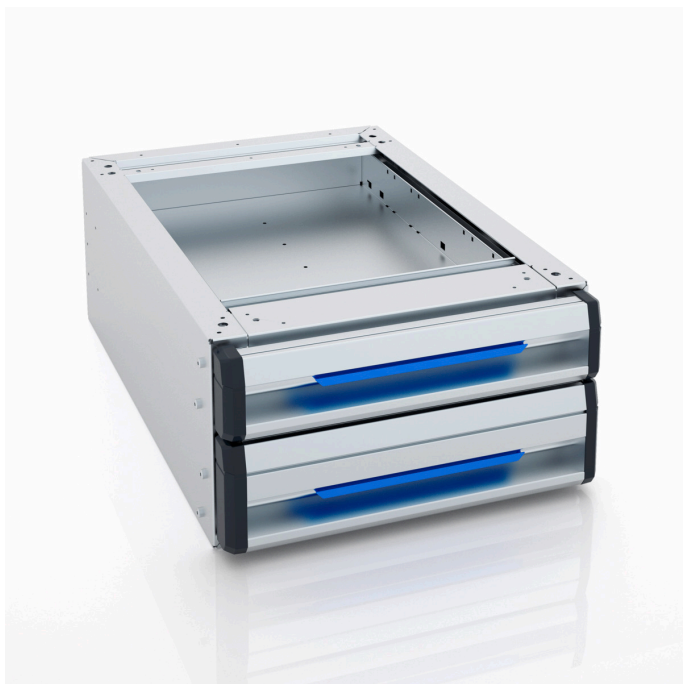

Jumbo-Unit A 2.5-12-15 1xSBL6 1xSBL8

Nº de material: 1000024211 | Código de partido: JU A 2.5-12-15 2S | Código EAN: 4014599305541

- » Permite guardar de forma rápida y segura cargas grandes
- » Cajón de gran volumen compacto
- » Recubrimiento anti-huellas dactilares para un acabado fácil de cuidar
- » Ligero y excelente capacidad de carga
- » Una carga superficial de hasta 100 kg

Materiales y color

Material:	Aluminio
Color:	Plateado

Dimensiones

Rejilla de ancho:	2,5
Rejilla de profundidad:	12
Rejilla de altura:	15
Dimensiones exteriores:	1.246,7 x 603,1 x 255 mm
Dimensiones interiores:	1.171 x 511,8 x 73,6 mm
Espacio útil:	1,199 m ²

Datos técnicos

Peso:	25,92 kg
Capacidad de carga máxima:	100 kg
Número de cajones:	2

Jumbo-Unit A 2.5-12-15 1xSBL6 1xSBL8

Nº de material: 1000024211 | Código de partido: JU A 2.5-12-15 2S | Código EAN: 4014599305541

Accesorios

	Nº de material	Descripción comercial	Código de partido	Código EAN
	1000024543	Jumbo Unit HD 2.5-12-7 bandeja cubierta	JU A 2.5-12-8 ADW	4014599797025
	6000016590	Alfombrilla herramientas cajónJU2,5-12-0	WZM JU A 2.5-12-0	4014599199003
	1000024151	Jumbo-Unit A 2.5-12 Cubierta SGR PS	JU A 2.5-12 DP PS	4014599120908
	1000024228	Juego de divisores JU SR5 2.5-6 T7-12	TB JU A 2.5-0-6	4014599329776
	1000024229	Juego de divisores JU SR5 2.5-8 T7-12	TB JU A 2.5-0-8	4014599329790